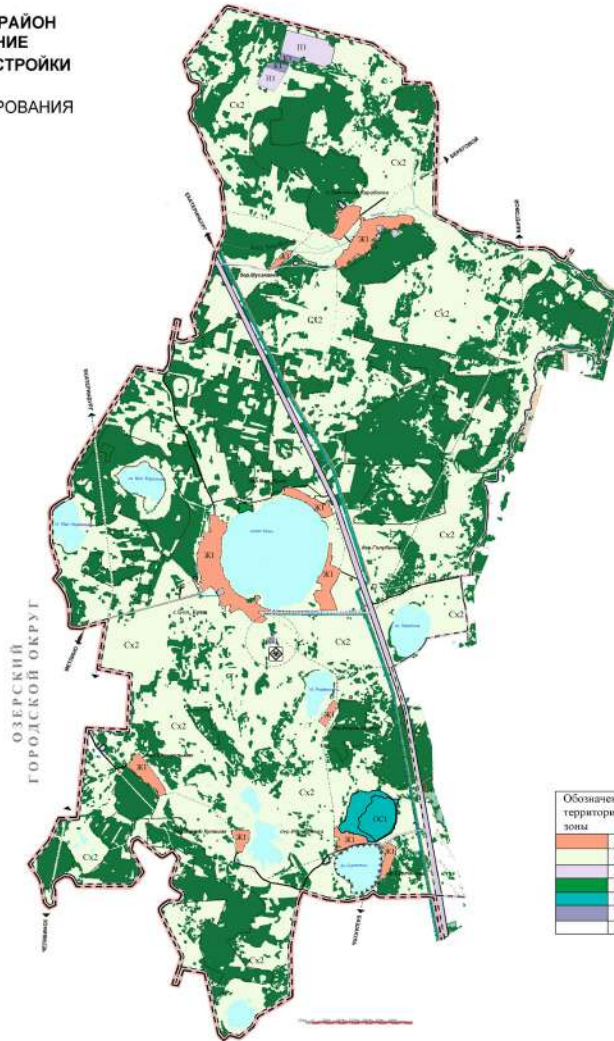

ЧЕЛЯБИНСКАЯ ОБЛАСТЬ
КУНАШАКСКИЙ МУНИЦИПАЛЬНЫЙ РАЙОН
КУЯШКОЕ СЕЛЬСКОЕ ПОСЕЛЕНИЕ
ПРАВИЛА ЗЕМЛЕПОЛЬЗОВАНИЯ И ЗАСТРОЙКИ

КАРТА ГРАДОСТРОИТЕЛЬНОГО ЗОНИРОВАНИЯ
М 1:25000

Обозначение территориальной зоны	Наименование территориальной зоны
Ж1	ЖИЛАЯ ЗОНА
СХ-2	ЗОНА СЕЛЬСКОХОЗЯЙСТВЕННОГО ИСПОЛЬЗОВАНИЯ
П-1	ЗОНА ПРОИЗВОДСТВЕННОГО ИСПОЛЬЗОВАНИЯ
Р-1	ЗОНА РЕКРЕАЦИОННОГО НАЗНАЧЕНИЯ
ОС-1	ЗОНА ОХРАНЫ СРЕДЫ
К-1	ЗОНА СПЕЦИАЛЬНОГО НАЗНАЧЕНИЯ