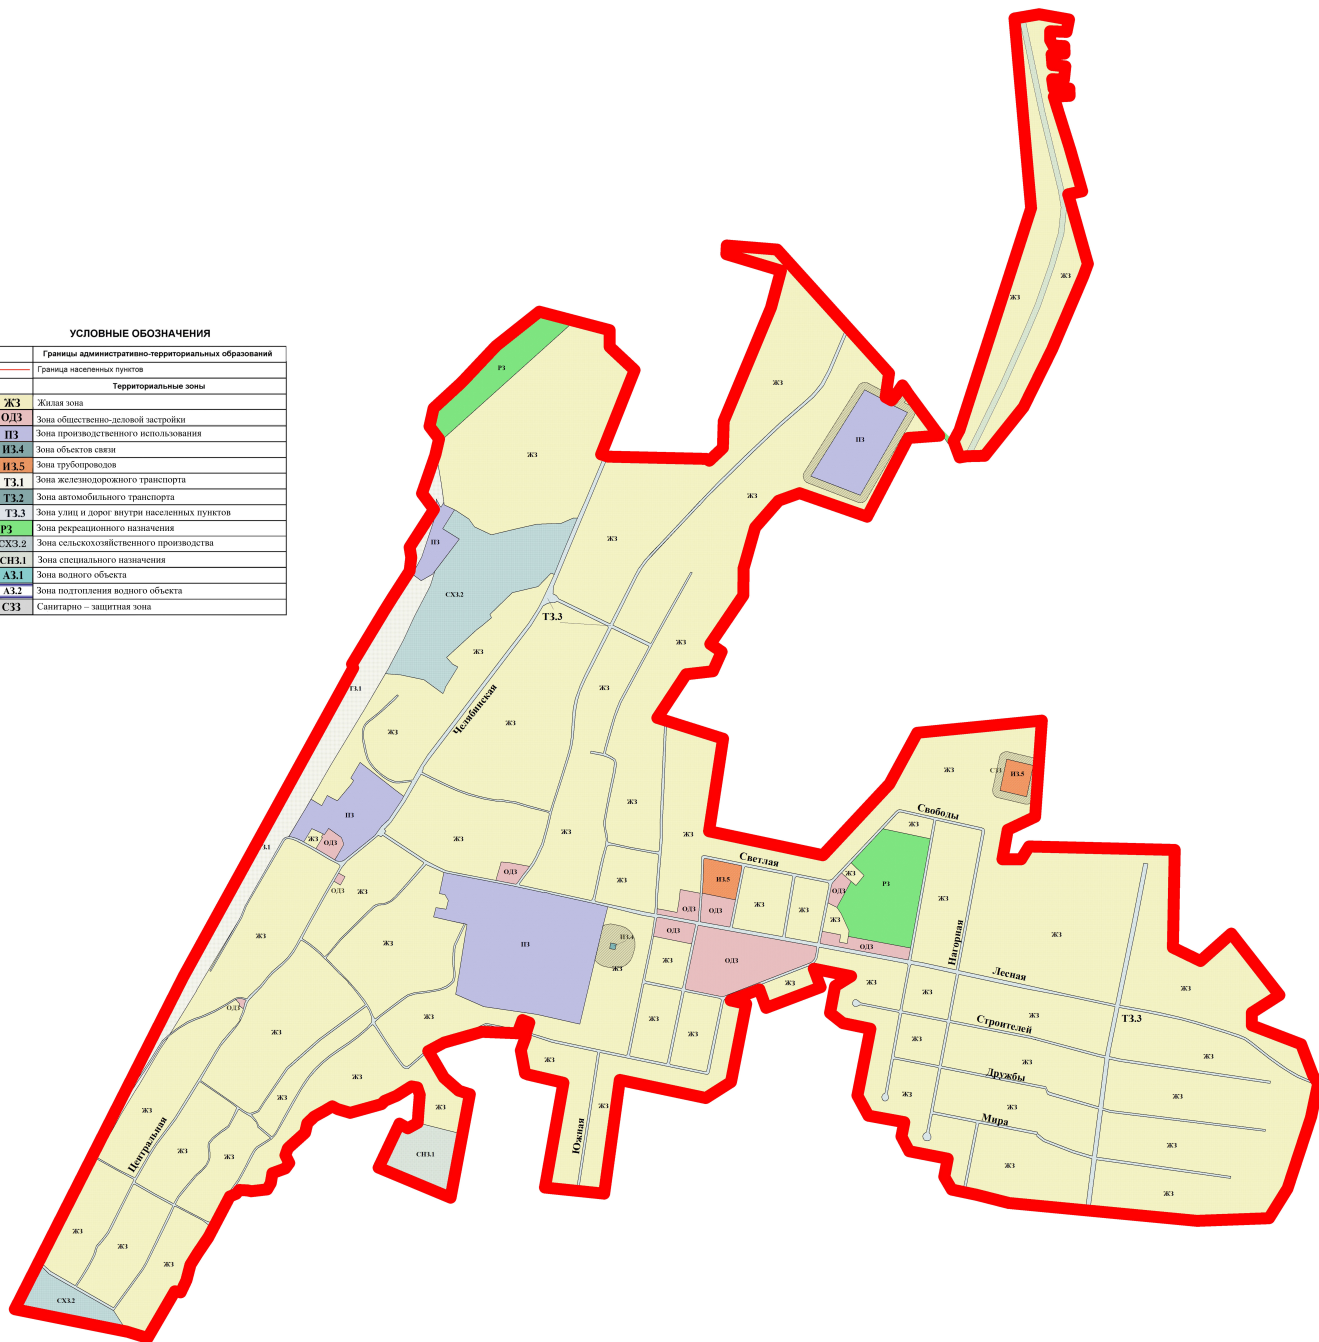

УСЛОВНЫЕ ОБОЗНАЧЕНИЯ

	Границы административно-территориальных образований
	Граница населенных пунктов
Территориальные зоны	
	ЖЗ Жилая зона
	ОДЗ Жилая зона общественно-деловой застройки
	ПЗ Жилая зона производственного использования
	ПЗ.4 Жилая зона объектов связи
	ПЗ.5 Жилая зона трубопроводов
	ТЗ.1 Жилая зона железнодорожного транспорта
	ТЗ.2 Жилая зона автомобильного транспорта
	ТЗ.3 Жилая зона улиц и дорог внутри населенных пунктов
	РЗ Жилая зона рекреационного назначения
	СХЗ.2 Жилая зона сельскохозяйственного производства
	СНЗ.1 Жилая зона специального назначения
	А.1.1 Жилая зона водного объекта
	А.3.2 Жилая зона подтопления водного объекта
	СЗЗ Санитарно - защитная зона

Имя	Фамилия	Отчество	Должность	Дата	Внесение изменений и правки землепользования и застройки	Страна	Лист	Листов
					Муслумовское сельское поселение	01		
Имя	Фамилия	Отчество	Должность	Дата	Карта градостроительного зонирования территории	ООО "Градострой Инвест"		
					Муслумовское сельское поселение			