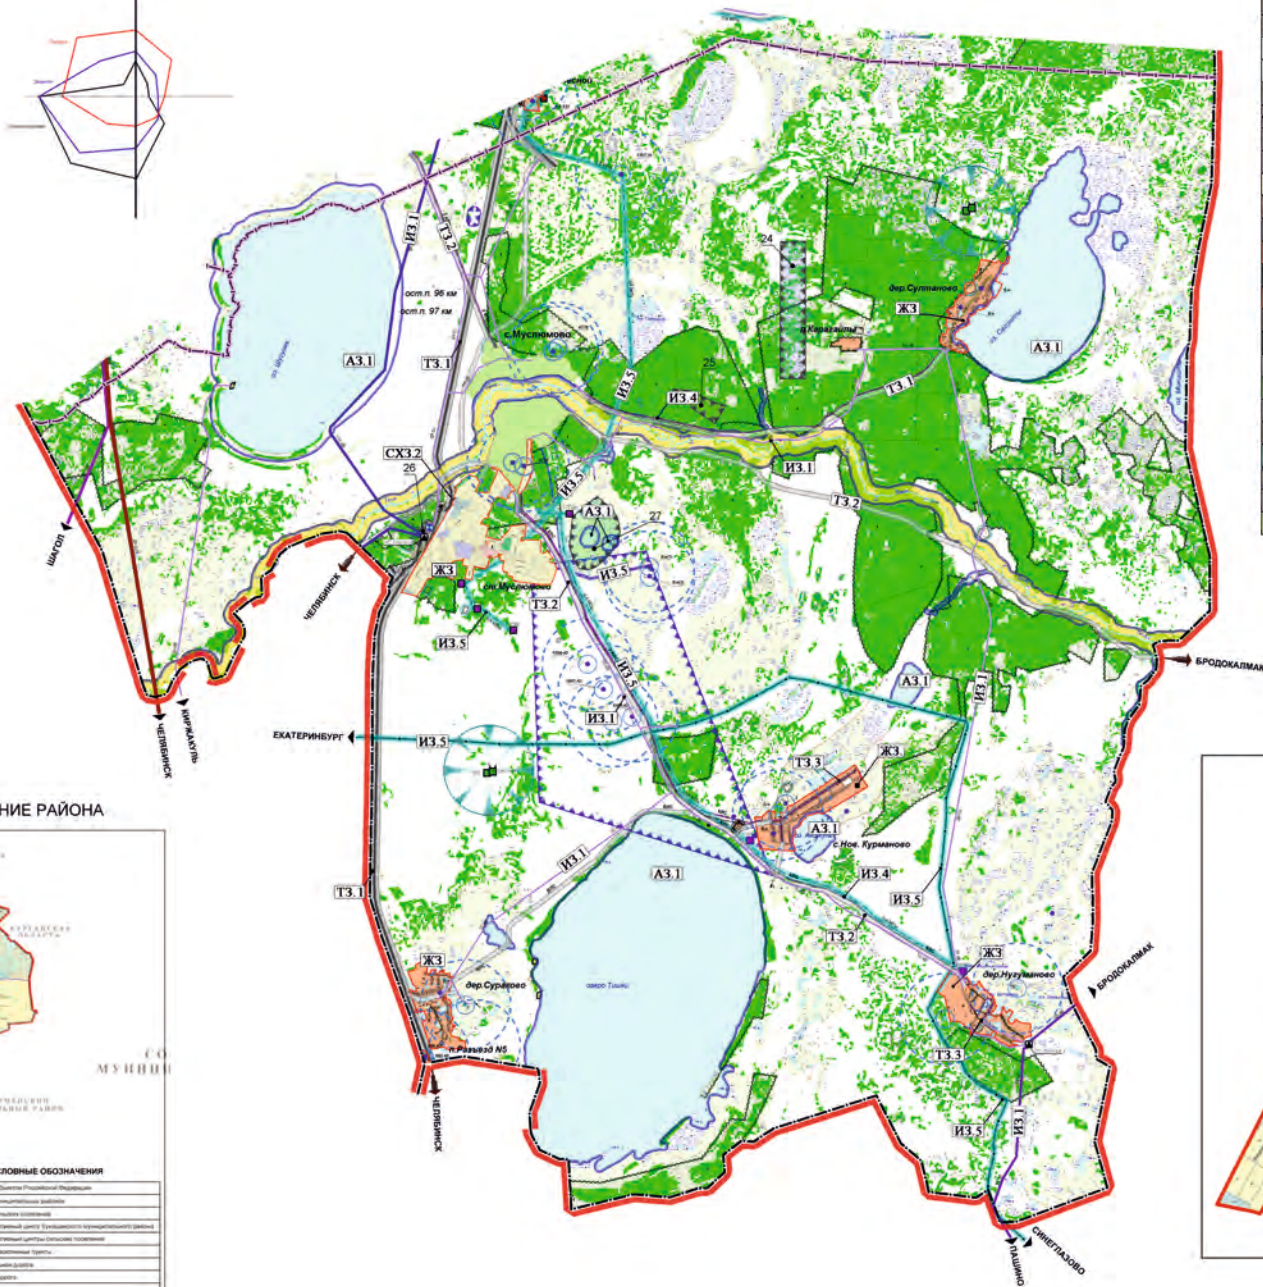

ЧЕЛЯБИНСКАЯ ОБЛАСТЬ
КУНАШАКСКИЙ МУНИЦИПАЛЬНЫЙ РАЙОН
МУСЛЮМОВСКОЕ СЕЛЬСКОЕ ПОСЕЛЕНИЕ

Карта градостроительного зонирования территории сельского поселения

СХЕМА РАСПОЛОЖЕНИЯ РАЙОНА В ОБЛАСТИ

АДМИНИСТРАТИВНО-ТЕРРИТОРИАЛЬНОЕ ДЕЛЕНИЕ РАЙОНА

УСЛОВНЫЕ ОБОЗНАЧЕНИЯ

	Границы административно-территориальных образований
	Границы муниципальных районов
	Границы сельских поселений
	Граница населенных пунктов
	Земли населенных пунктов
	Граница Гослесфонда
	Земли лесного фонда
	Граница санитарно-защитной зоны
	Граница зон с особыми условиями использования территории
	Зоны с особыми условиями использования территории
Земли особо охраняемых природных территорий	
	Граница земель особо охраняемых природных территорий
	Памятники природы
Территориальные зоны	
	ЖЗ Жилая зона
	ОДЗ Зона общественно-деловой застройки
	ПЗ Зона производственного использования
	ИЗ.1 Зона объектов энергообеспечения
	ИЗ.4 Зона объектов связи
	ИЗ.5 Зона трубопроводов
	ТЗ.1 Зона железнодорожного транспорта
	ТЗ.2 Зона автомобильного транспорта
	ТЗ.3 Зона улиц и дорог внутри населенных пунктов
	РЗ Зона рекреационного назначения
	СХЗ.2 Зона сельскохозяйственного производства
	СНЗ.1 Зона специального назначения
	АЗ.1 Зона водного объекта
	АЗ.2 Зона подтопления водного объекта
	СЗ Санитарно – защитная зона
	Территория расселения

пос. Муслюмово