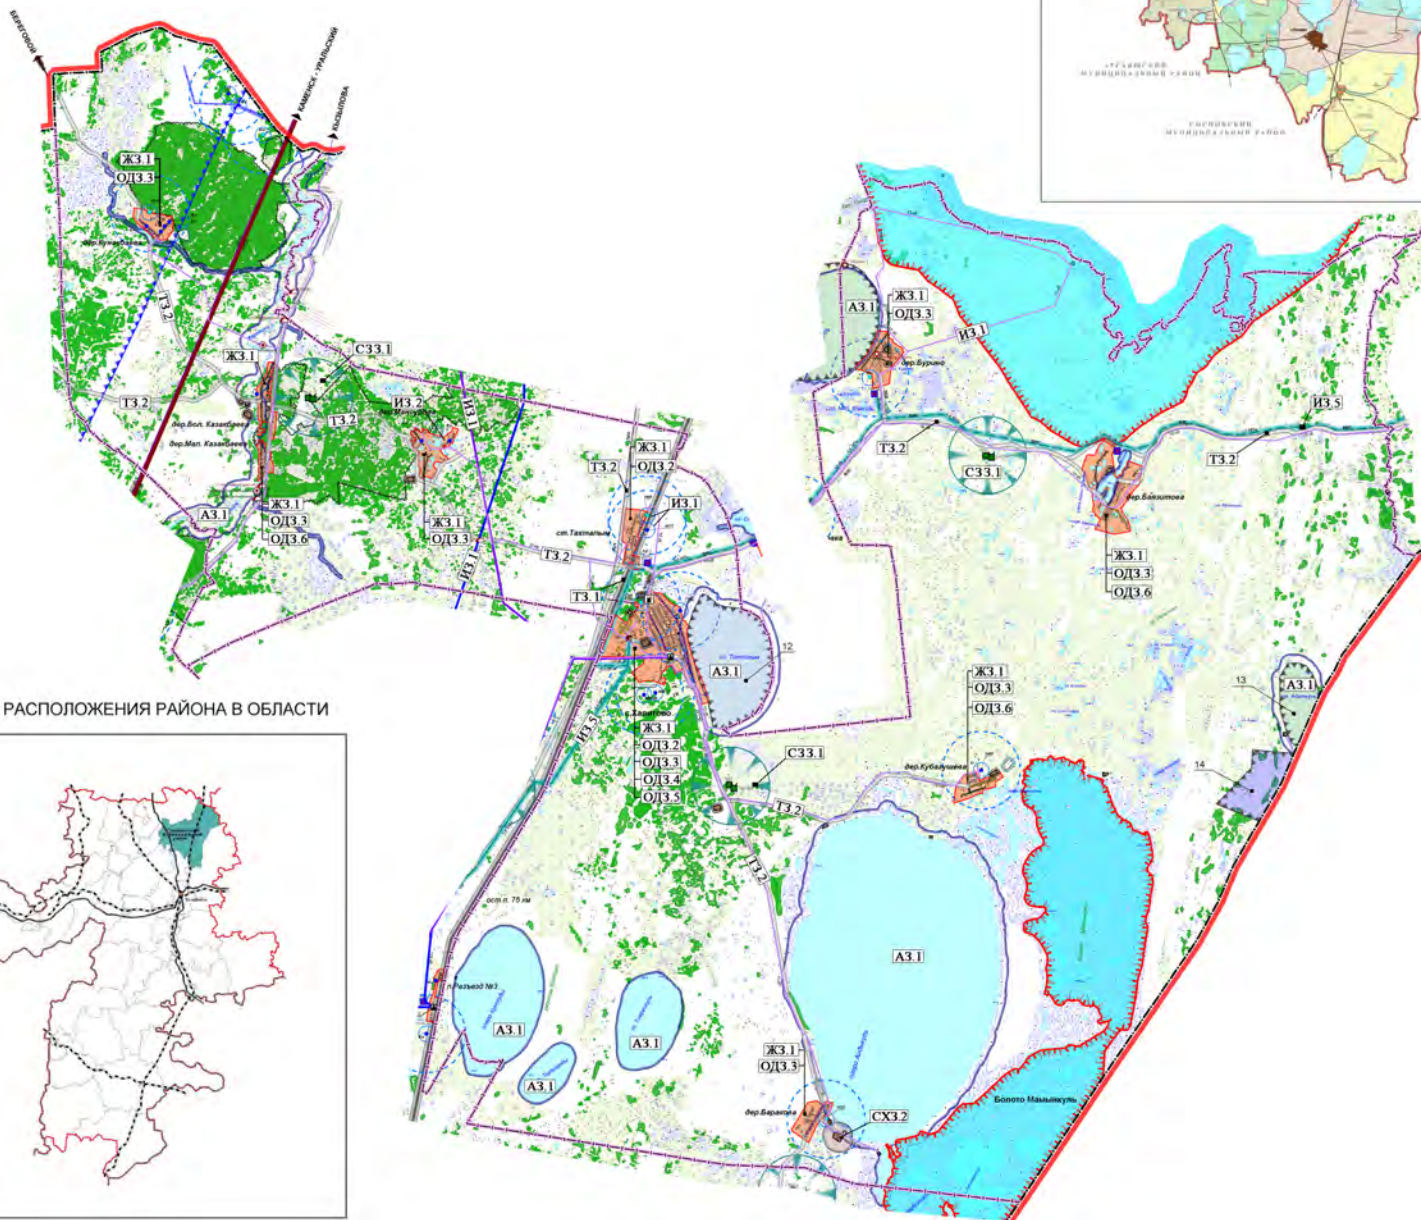

ЧЕЛЯБИНСКАЯ ОБЛАСТЬ КУНАШАКСКИЙ МУНИЦИПАЛЬНЫЙ РАЙОН ХАЛИТОВСКОЕ СЕЛСКОЕ ПОСЕЛЕНИЕ

Схема градостроительного зонирования территории сельского поселения

АДМИНИСТРАТИВНО-ТЕРРИТОРИАЛЬНОЕ ДЕЛЕНИЕ РАЙОНА