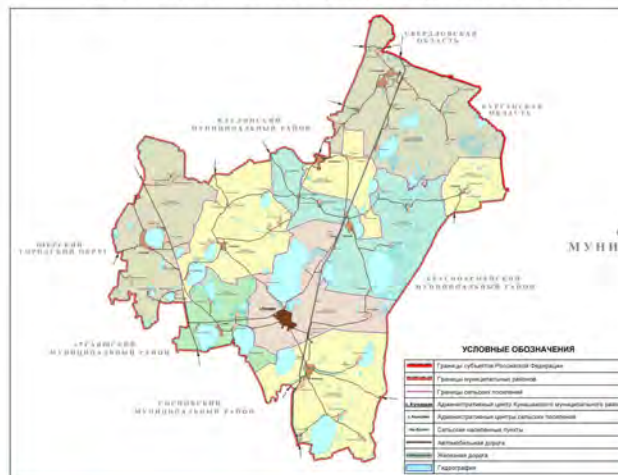

ЧЕЛЯБИНСКАЯ ОБЛАСТЬ КУНАШАКСКИЙ МУНИЦИПАЛЬНЫЙ РАЙОН ХАЛИТОВСКОЕ СЕЛСКОЕ ПОСЕЛЕНИЕ

Схема градостроительного зонирования территории сельского поселения

АДМИНИСТРАТИВНО-ТЕРРИТОРИАЛЬНОЕ ДЕЛЕНИЕ РАЙОНА